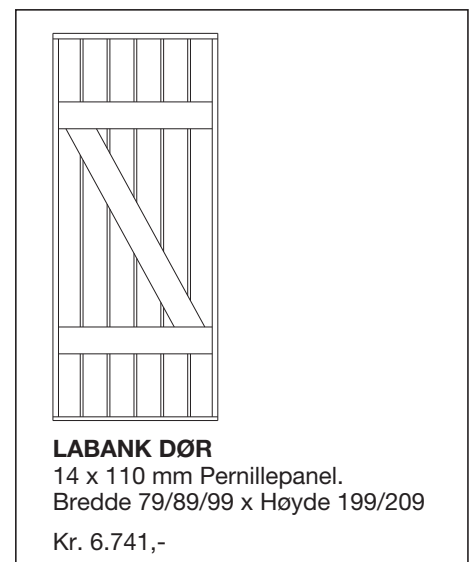

Tillegg for Sedar tre panel kr. 3.098,- pr. m²

Tillegg lås kr. 751,-

Leddheisporter i tre med Pernillepanel og utenpåliggende labanker

Bredde \ Høyde	Inntil 209 cm	210 - 244 cm	245 - 274 cm	275 - 305 cm
Inntil 260	24 963,-	28.352,-	31.389,-	36.328,-
261-275	25.845,-	29.500,-	32.740,-	37.845,-
276-300	27.591,-	31.359,-	35.186,-	40.082,-
301-325	29.377,-	33.278,-	38.026,-	42.394,-
326-350	32.705,-	36.736,-	40.824,-	46.847,-
351-375	44.162,-	48.861,-	53.762,-	60.640,-
376-400	46.763,-	51.505,-	57.416,-	63.710,-
401-425	49.327,-	53.942,-	60.021,-	66.588,-
426-457	52.650,-	56.777,-	63.129,-	69.925,-
458-487	55.647,-	60.578,-	66.215,-	73.269,-
488-519	61.008,-	67.550,-	73.172,-	

Tillegg for Sedar tre panel kr. 3.098,- pr. m²

Tillegg lås kr. 751,-

Matchende dører se side 16 (vippeporter)

LEDDHEISPORTER i tre med standard mål

Alle porter er priset med SL 32 beslag, minimum 28 cm overhøyde + 4 cm til portåpner.
Torsjonsfjær med fjærbruddsikring i forkant, sammenhengende karmvinkel med tettelister langs sidekarmer og gummidempere i bunn. Evt. gummitetningslister til bunn må tilleggsbestilles. Se side 18 for beslag tilpasset andre overhøyder og nødvendig sideklaring. Priser er uten lås. Tillegg for ekstraustyr, se side 15.