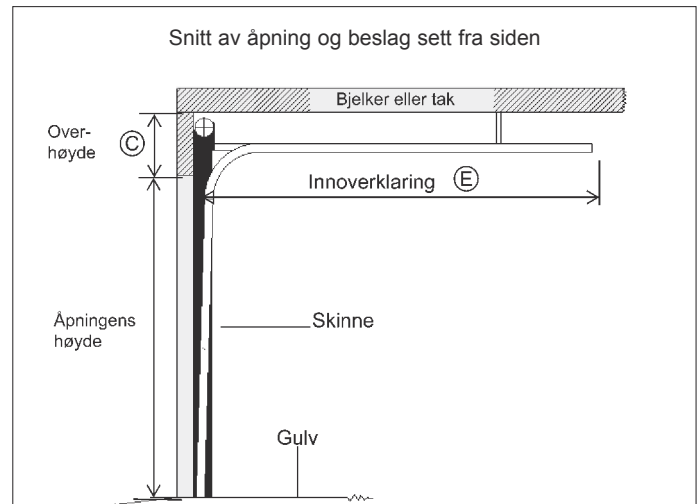

Gran-Teck		Kvalitet og kapasitet som overbeviser
Varmeisolering (DIN EN ISO 12428)	U = 0,56 W/m²k (lamell 40 mm) U = 1,3 W/m²k (kun portblad uten glassfelt) U = 2,0 W/m²k (komplett port uten glassfelt)	
Lufttetthet i sammenføyninger (DIN EN ISO 12426)	Klasse 2	
Vindmotstand (DIN EN ISO 12424)	Klasse 5	
Tetthet mot slagregn (DIN EN ISO 12425)	Klasse 3	
Brannsikkerhet (DIN EN ISO 4102)	Portbladelement materialklasse B 2 (normal brannfare)	

Ⓔ Innoverklaring

Porthøyde inntil	Innoverklaring	Innoverklaring
220	265	
245	295	
275	325	Med bakmontert torsjonsfjær + 15 cm
305	355	
335	385	
366	416	

Husk ekstra innoverklaring til portåpner. Se side 43 i brosjyren.

GRANDAL

www.grandal.no

Kjøbmannsvigveien 127, 4770 Høvåg
Telefon 37 26 92 92