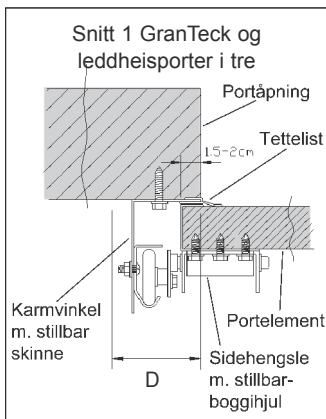

Snitt av port og sidekarm sett ovenfra som viser tetning og nødvendig sideklaring.