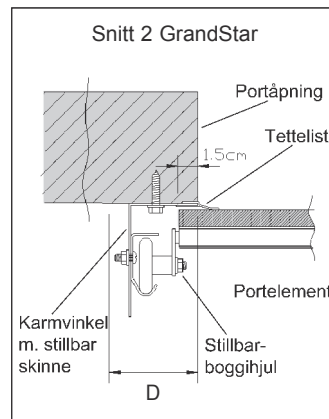

Snitt av port og sidekarm sett ovenfra som viser tetning og nødvendig sideklaring.