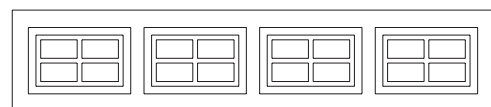

Kryss, 1-8 fyllinger