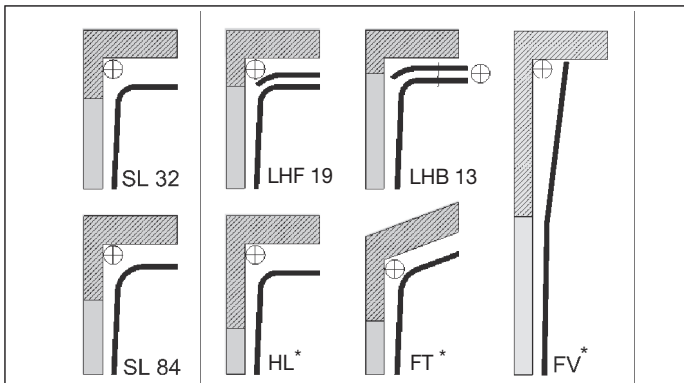

TEKNISKE DATA FOR LEDDHEISPORTER

Beslag type	Alle porttyper Målene er minste mål i cm			Reduksjon i innkjøringshøyde i forhold til porthøyde med port i åpen stilling, montert med portåpner eller snepert lås	
	Ⓒ Overhøyde	Ⓒ Overhøyde m/portåpner	Ⓓ Sideklaring	Treport bredde inntil 350 cm og stålport med bredde inntil 500 cm	Treport bredere enn 350 cm og stålport bredere enn 500 cm
SL 32	28	32	12	0	0
LHF 19	19	19	10	2	5
LHB 13	12	13	10	5	9
SL 84	80	84	12	0	0
FV	portens høyde + 10 cm			0	0