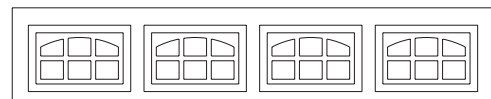

Stockton, 1-8 fyllinger

GranTeck
Liten Speil dør