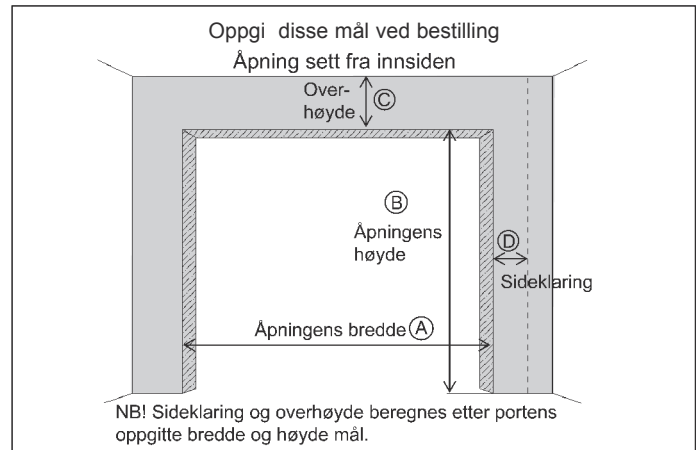

Åpningens bredde: A = _____
Åpningens høyde: B = _____
Overhøyde: C = _____
Sideklaring: D = _____